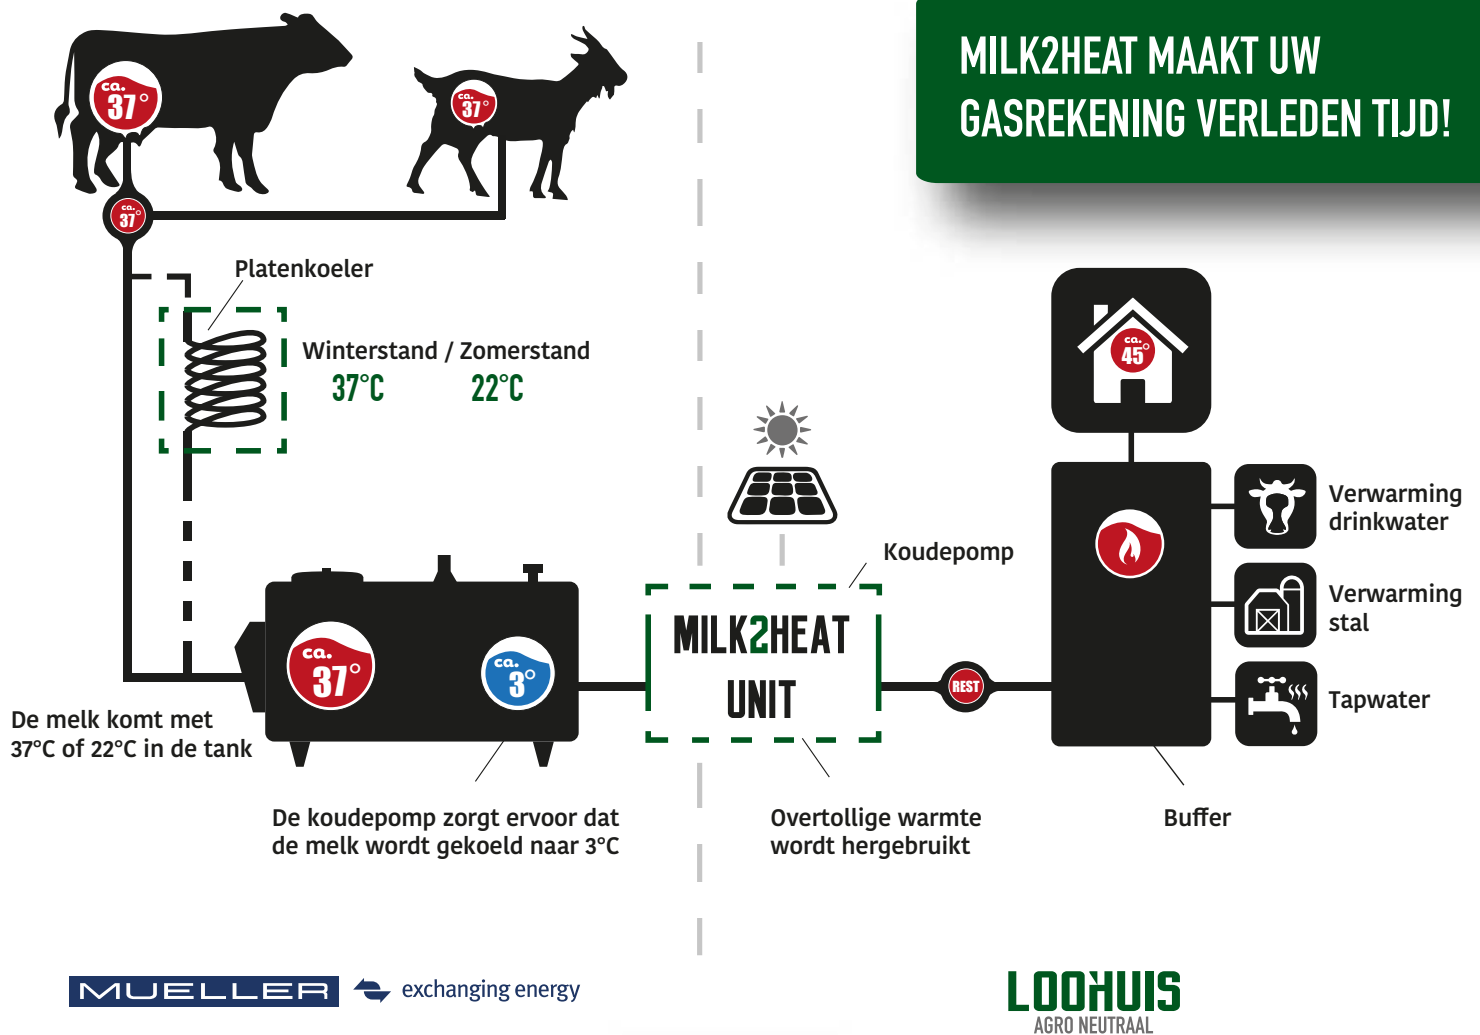

MILK2HEAT

WAAROM ZOU U DE WARMTE WEGGOOIEN?

BEREKEN UW TERUGVERDIENTTIJD OP
WWW.LOOHUISAGRONEUTRAAL.NL

NEEM CONTACT
OP MET BJORN
06- 51 86 00 55

MILK2HEAT

KRACHTIGE SAMENWERKING

In de Milk2Heat installatie worden twee krachten gebundeld tot één, om zo de optimale inzet van apparatuur te creëren. De Milk2Heat unit van Mueller zorgt voor een energiezuinige melkkoeling en een efficiënte warmteoverdracht waarmee Loohuis Agro Neutraal de gewenste doeleinden kan verwarmen. Door deze combinatie is de aanschaf van een extra warmtebron niet meer nodig. Mueller biedt evenals Loohuis Agro Neutraal een 24/7 servicedienst en heeft meer dan 70 jaar ervaring op gebied van melkkoeling in Nederland.

HOE WERKT HET?

De gemolken warme melk stroomt met 37°C uit de koe naar de melkkoeltank. De melk wordt met een zo warm mogelijke temperatuur naar de melkkoeltank getransporteerd. Wanneer de melk wordt gekoeld van 37°C naar 3°C onttrekt de Milk2Heat unit de restwarmte uit de melk die wordt getransporteerd naar het buffervat voor het verwarmingssysteem. Tegelijkertijd zorgt de Milk2Heat unit voor de onderhoudskoeling zodat de melktemperatuur op 3°C in de melkkoeltank blijft.

VERWARM UW HUIS MET DE WARMTE UIT MELK!

Tijdens het koelen van melk ontstaat warmte die normaal gesproken afgegeven wordt aan de buitenlucht. Doormiddel van de Milk2Heat installatie wordt deze warmte teruggewonnen en omgezet in bruikbare warmte voor het verwarmen van warm water en zelfs uw woonhuis of andere gewenste doeleinden. Wanneer u dat wenst kunnen wij uw bedrijf geheel energie neutraal maken. Voor elke situatie wordt door ons een maatwerk oplossing gemaakt.